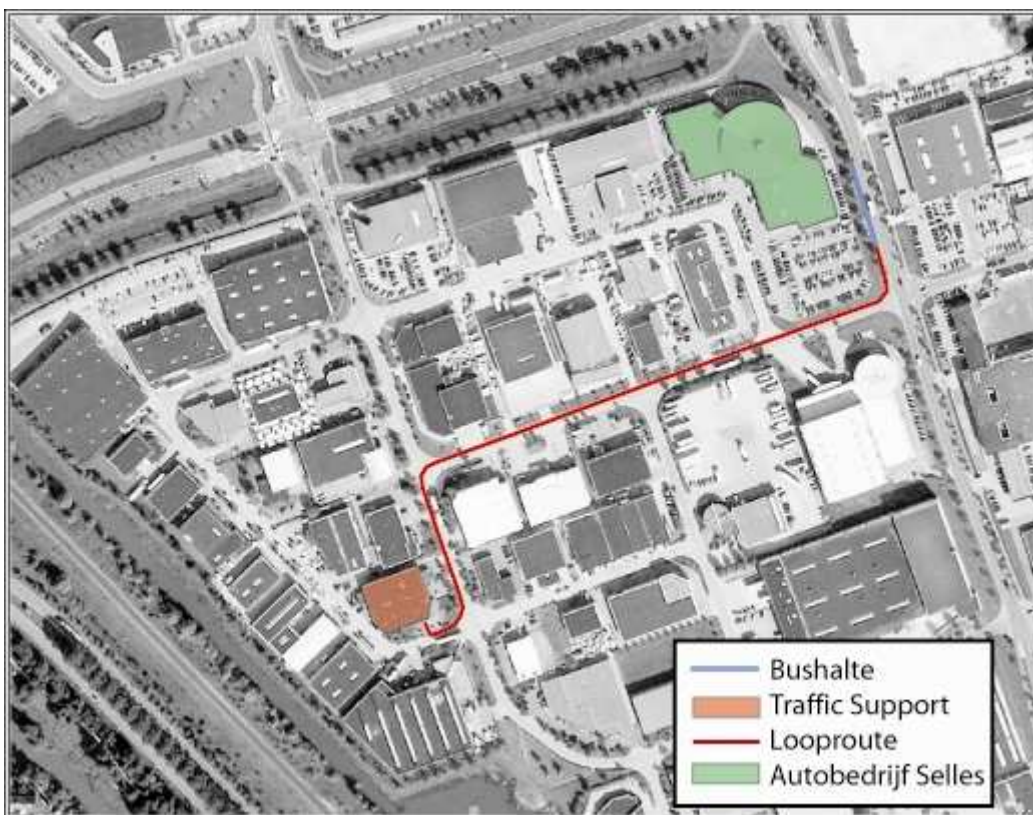

Traffic Support

VERKEERS- EN VERVOERSDIENSTEN

Routebeschrijving openbaar vervoer

Van NS Station Zwolle naar Traffic Support (George Stephensonstraat 31).

- Vanaf NS Station Zwolle gaat u met streekbus 161 richting Deventer.
- Uitstappen bij bushalte 'Ittersumalee Oost' (Marslanden) naast autobedrijf Selles.
- Vervolgens gaat u rechtsaf de Rudolf Dieselstraat in, aan het einde gaat u linksaf richting Traffic Support.